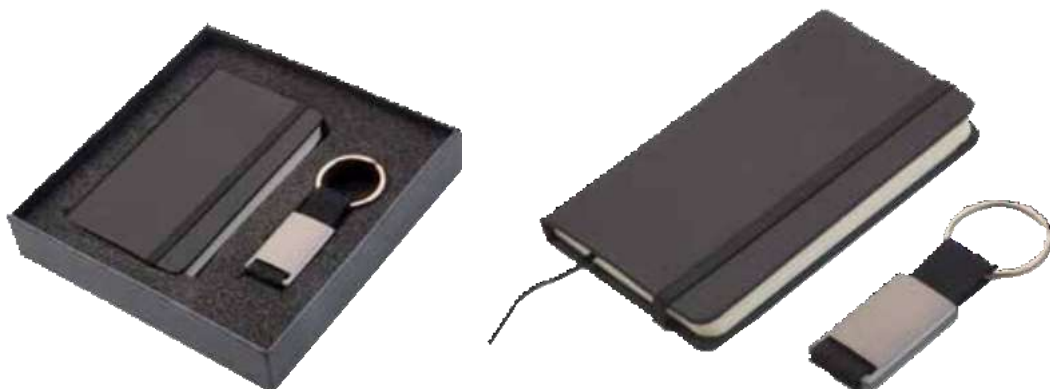

- Incluye: Libreta en acabado soft PU con 80 hojas rayadas, banda elástica de cierre y cinta divisoria. Llavero con placa para personalizar.