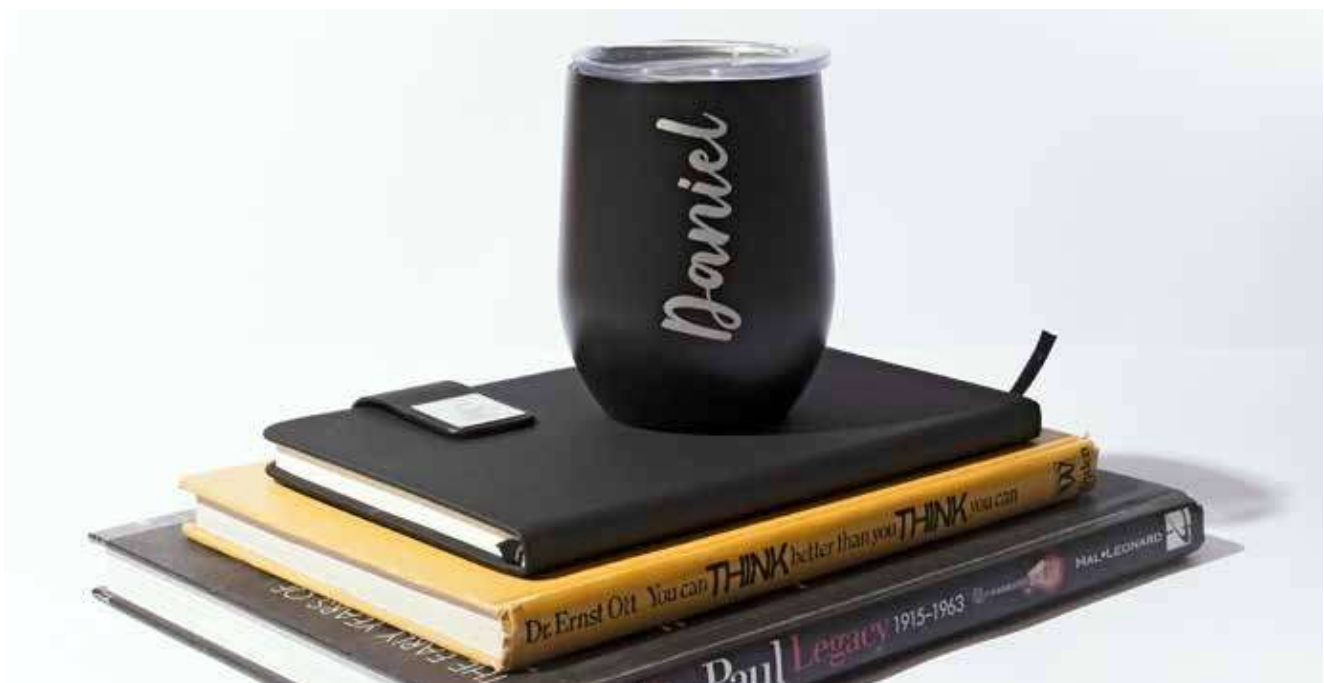

## TH 207 Vaso Lantana

**Material:** Acero Inoxidable

**Medida:** 11 x 7.5 cm

**Impresión:** Tampografía y Grabado Láser

Área de Impresión: 3 x 3 cm

- 
- Capacidad: 354 ml
  - Sistema de doble pared al vacío.
  - Colores: Blanco, Negro y Plata.
- 