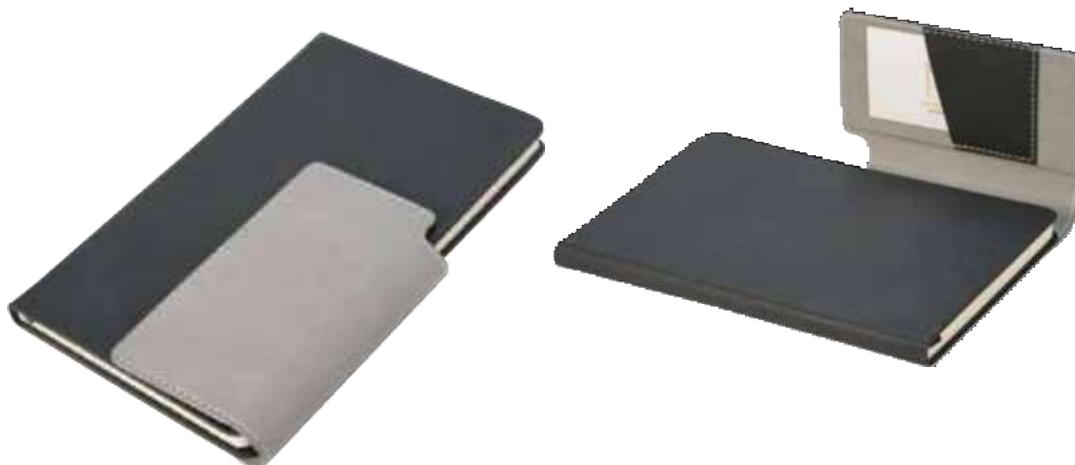

## ESC 525 Libreta Córcega

**Material:** Termo PU

**Medida:** 21 x 14 cm

**Impresión:** Serigrafía.

Área de Impresión: 4 x 3 cm

- 
- Cierre en ceja magnético. Bolsillo interior para tarjetas.
  - Cinta divisoria. Aprox. 80 hojas rayadas
  - Color: Negro.
- 