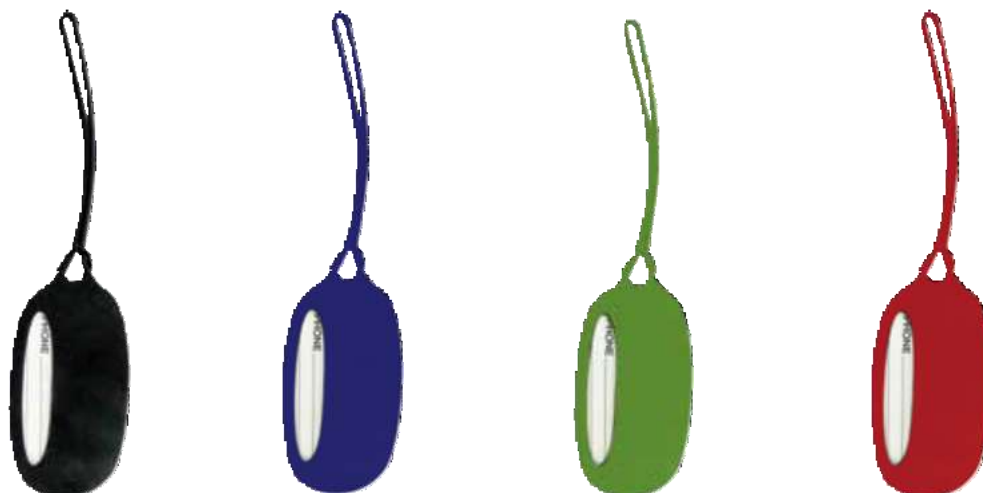

FOR 07 Identificador Lena

Material: Silicón
Medida: 9 x 4.5 cm.

Impresión: Tampografía y Grabado Láser.
Área de Impresión: 4 x 1.5 cm.

•Incluye Nota para datos
•Colores: Azul, Negro, Rojo y Verde