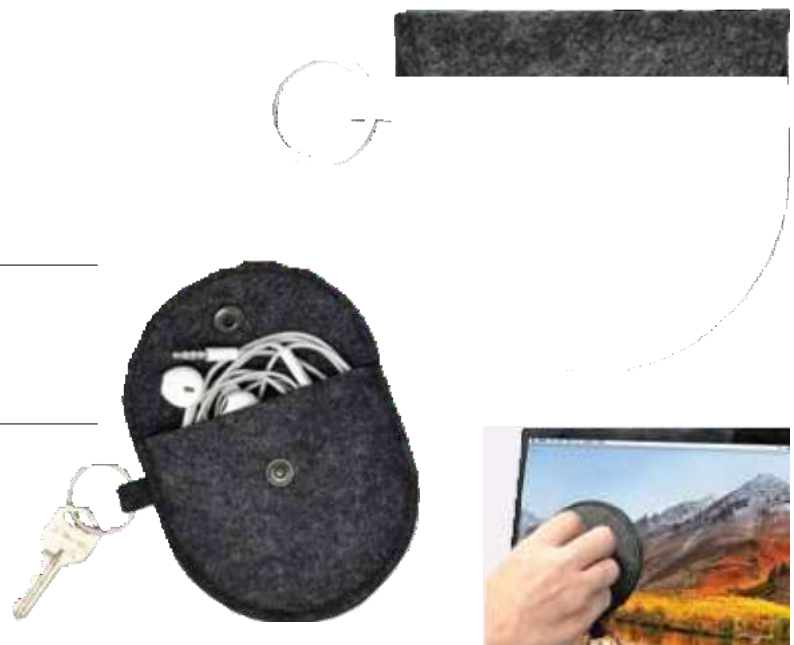

## TEC 25 Bell Case

**Material:** Fieltro

**Medida:** 10 x 9.3 cm

**Impresión:** Serigrafía

Área de Impresión: 4 x 1.5 cm

- Estuche versátil para phone-gadgets. Limpiador de pantallas. Argolla-llavero.
- No incluye audífonos.
- Colores: Gris