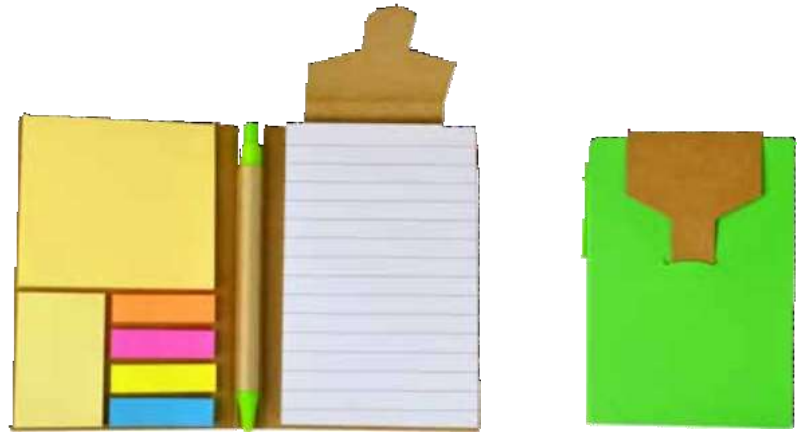

## ESC 335 Libreta Tripoli

**Material:** Cartón

**Medida:** 13.9 x 10 cm.

**Impresión:** Serigrafía

Área de Impresión: Libreta: 6 x 4 cm.

Bolígrafo: 4 x 0.6 cm.

- 
- Incluye Bolígrafo, Block de Notas y Note-pads
  - Colores: Azul, Negro, Rojo y Verde.
- 