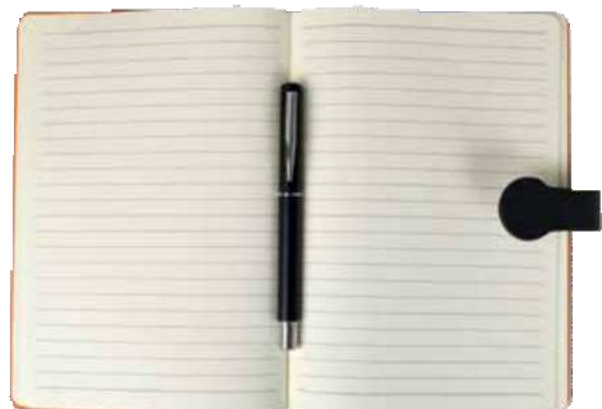

Bolígrafo: 4 x 0.4 cm.

- 
- Incluye Bolígrafo, Libreta y Estuche de presentación. Libreta con doble carátula y Porta-Tarjetero. 60 Hojas rayadas. Práctico broche magnético.
  - Colores: Azul, Naranja, Negro, Rojo y Verde.
- 