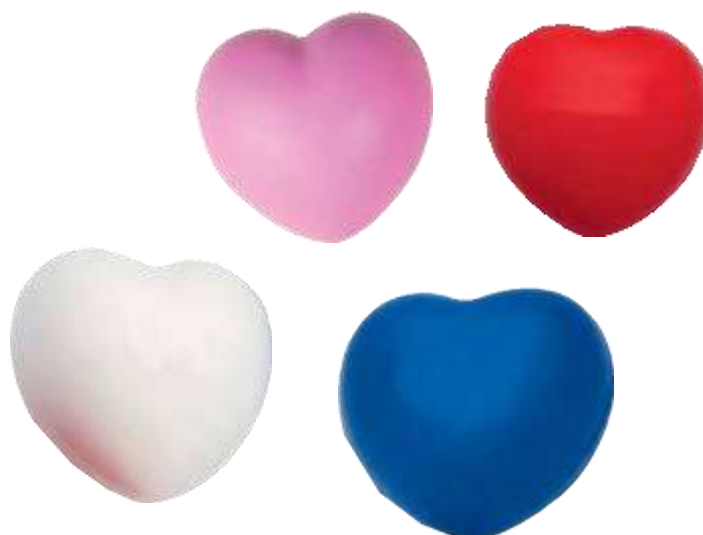

## VAR 04 Antiestrés Corazón

**Material:** PU (poliuretano)

**Medida:** 9 x 7.5 cm.

**Impresión:** Tampografía

Área de Impresión: 5 x 4 cm.

- 
- Colores: Azul, Blanco, Rojo y Rosa.
- 