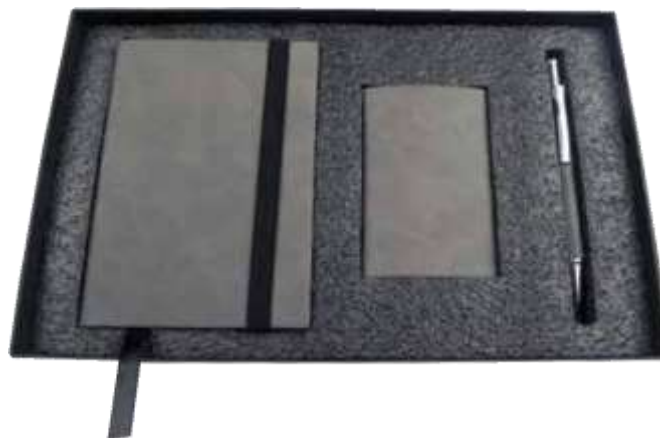

ESC 565 Set Burdeos

Material: Curpiel y Aluminio.

Medida: Bolígrafo: 12.7 x 1.1 cm,
Libreta: 14.3 x 10.2 cm, Porta-Tarjetero: 9.5 x 6.5 cm

Impresión: Tampografía y Grabado Láser
Área de Impresión: Bolígrafo: 3.5 x 0.8 cm,
Libreta: 5.5 x 3 cm, Porta-Tarjetero: 4.5 x 2.5 cm

1. ---
2. Incluye Bolígrafo, Libreta con cierre en elástico y cinta divisoria, Porta-Tarjetero y Estuche de presentación.
   - Colores: Gris
3. ---